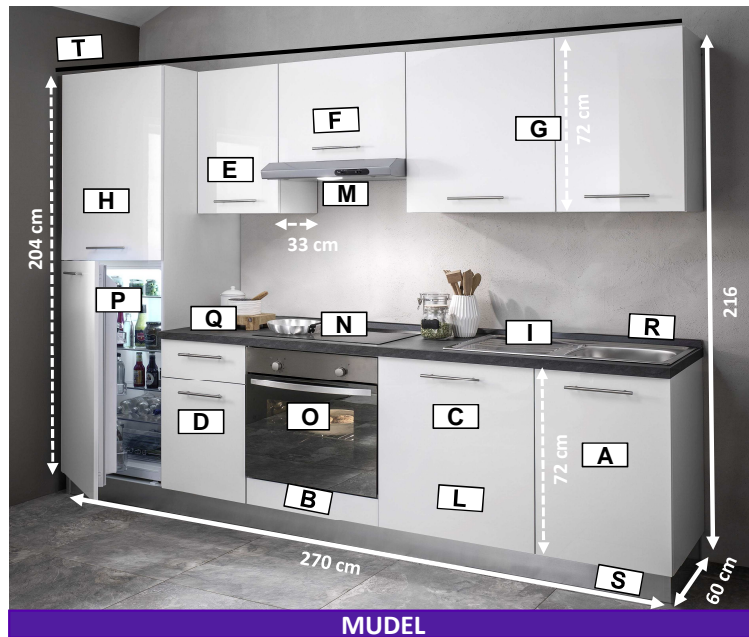

KÖÖGI- KOMPLEKT 270 CM

VERA 270

TARNEKOMPLEKTI KUULUVAD

Köögikapid	Tootekirjeldus	Sisaldub
A - Valamukapp	45 cm - 1 uks	✓
B - Nõudepesumasina kapp	60 cm - 1 uks	✓
C - Ahjukapp	60 cm	✓
D - Alumine kapp	45 cm - 1 uks + 1 sahtel	✓
E - Ülemine kapp	45 cm - 1 uks	✓
F - Õhupuha kapp	60 cm - 1 uks	✓
G - Nõudekuivatuskapp	60 cm - 1 uks	✓
H - Kõrge kapp külmpakile	60 cm - 2 ust	✓

Muud osad	Tootekirjeldus	Sisaldub
I - Valamu	Okio : Inox - 1 Valamu	✓
L - Nõudepesumasin	Candy - CDI1L38-02	✓
M - Õhupuha	Tilly Silver	✓
N - Keraamiline pliidiplaat	Candy - CH64XB	✓
O - Ahi	Candy - FCS100 X/E	✓
P - Külmkapp	Candy - CFBD 2450/2ES	✓
Q - Töötasapind	Käännettävä - Gripie 6045	✓
R - Taustaplaad	Grigio Pietra 6045	✓
S - Sokkel	H12cm-PVC alumiinium	✓
T - Paigalduslist		✓